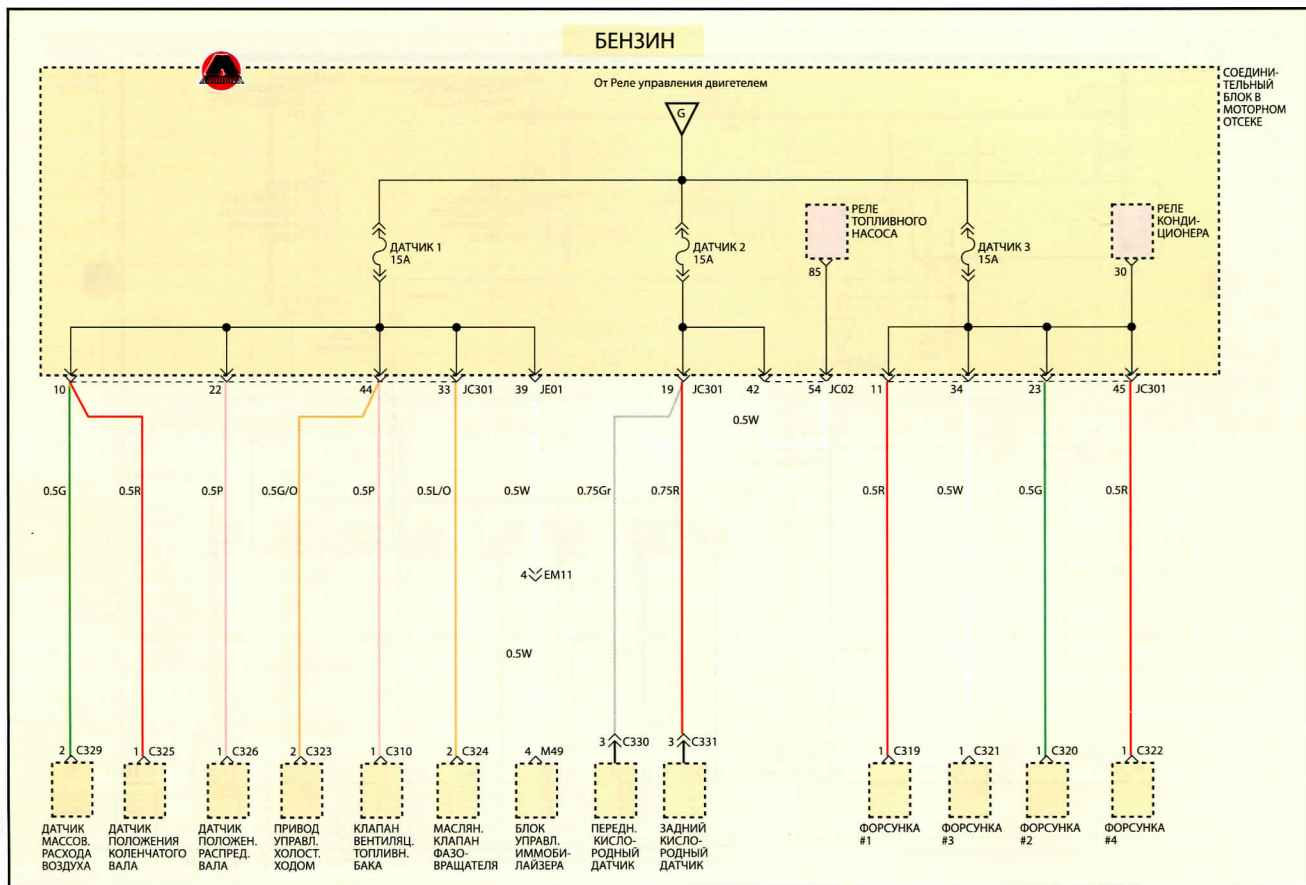

<b>B</b> Черный	<b>Gr</b> Серый	<b>T</b> Желтовато-коричневый	<b>P</b> Розовый	<b>Y</b> Желтый	<b>X/Y "X"</b> цвет провода, "Y" цвет полосы на проводе (двухцветный провод)
<b>Br</b> Коричневый	<b>L</b> Синий	<b>O</b> Оранжевый	<b>R</b> Красный	<b>Pp</b> Фиолетовый	
<b>G</b> Зеленый	<b>Lg</b> Светло-зеленый		<b>W</b> Белый	<b>LI</b> Светло-синий	

## РАСПРЕДЕЛЕНИЕ ПИТАНИЯ (5)

## РАСПРЕДЕЛЕНИЕ ПИТАНИЯ (6)