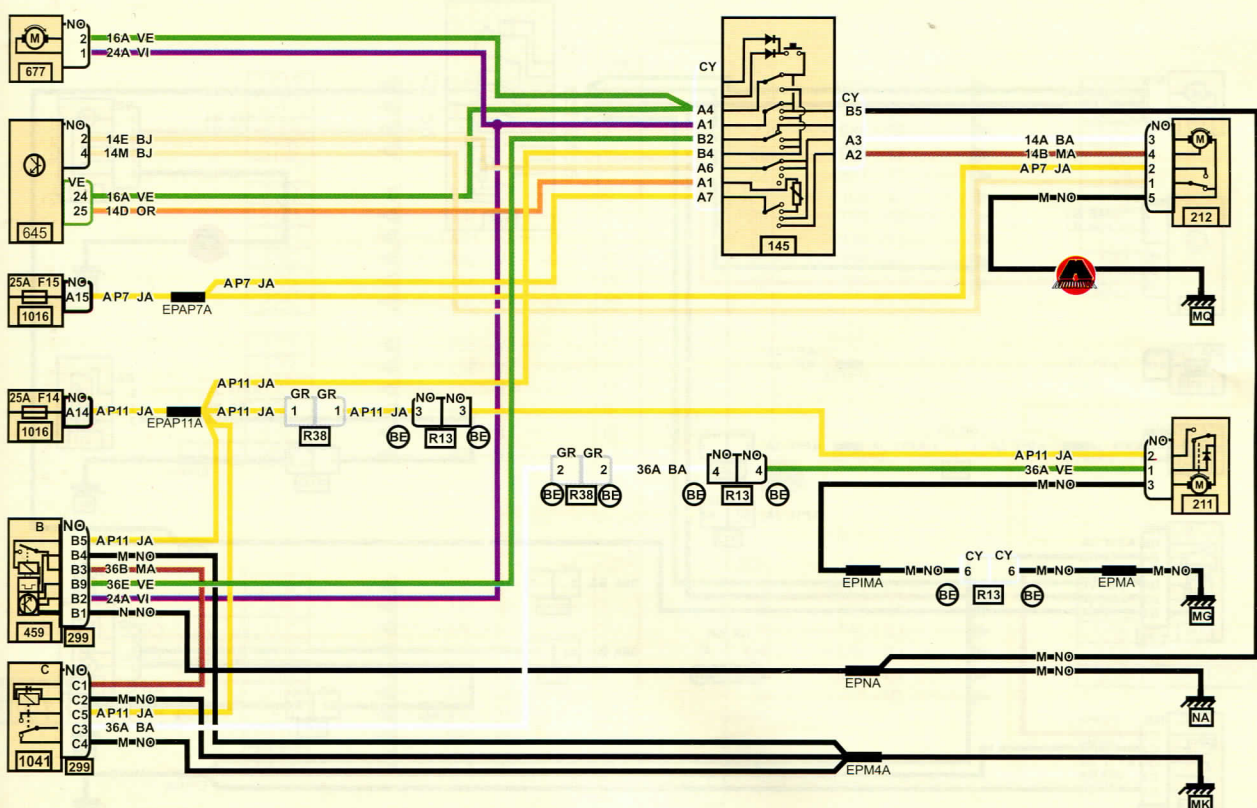

BA Белый
JA Желтый

RG Красный
BE Голубой

MA Коричневый
SA Розовый

BJ Бежевый
NO Черный

VE Зеленый
OR Оранжевый

VI Фиолетовый
GR Серый

CY Прозрачный или белый

ПЕРЕДНИЕ И ЗАДНИЕ ПРОТИВОТУМАННЫЕ ФАРЫ TRAFIC_PRIMASTAR (ВАРИАНТ 3)

ПЕРЕДНИЕ И ЗАДНИЕ ПРОТИВОТУМАННЫЕ ФАРЫ TRAFIC_PRIMASTAR (ВАРИАНТ 4)

BA Белый	RG Красный	MA Коричневый	BJ Бежевый	VE Зеленый	VI Фиолетовый	CY Прозрачный или белый
JA Желтый	BE Голубой	SA Розовый	NO Черный	OR Оранжевый	GR Серый	

ПЕРЕДНИЕ И ЗАДНИЕ ПРОТИВОТУМАННЫЕ ФАРЫ TRAFIC_PRIMASTAR (ВАРИАНТ 5)

ПЕРЕДНИЕ И ЗАДНИЕ СТЕКЛОЧИСТИТЕЛИ И ОМЫВАТЕЛИ TRAFIC_PRIMASTAR (ВАРИАНТ 1)

- 1
- 2
- 3
- 4
- 5
- 6
- 7
- 8
- 9
- 10
- 11
- 12
- 13
- 14
- 15
- 16
- 17
- 18
- 19
- 20
- 21
- 22