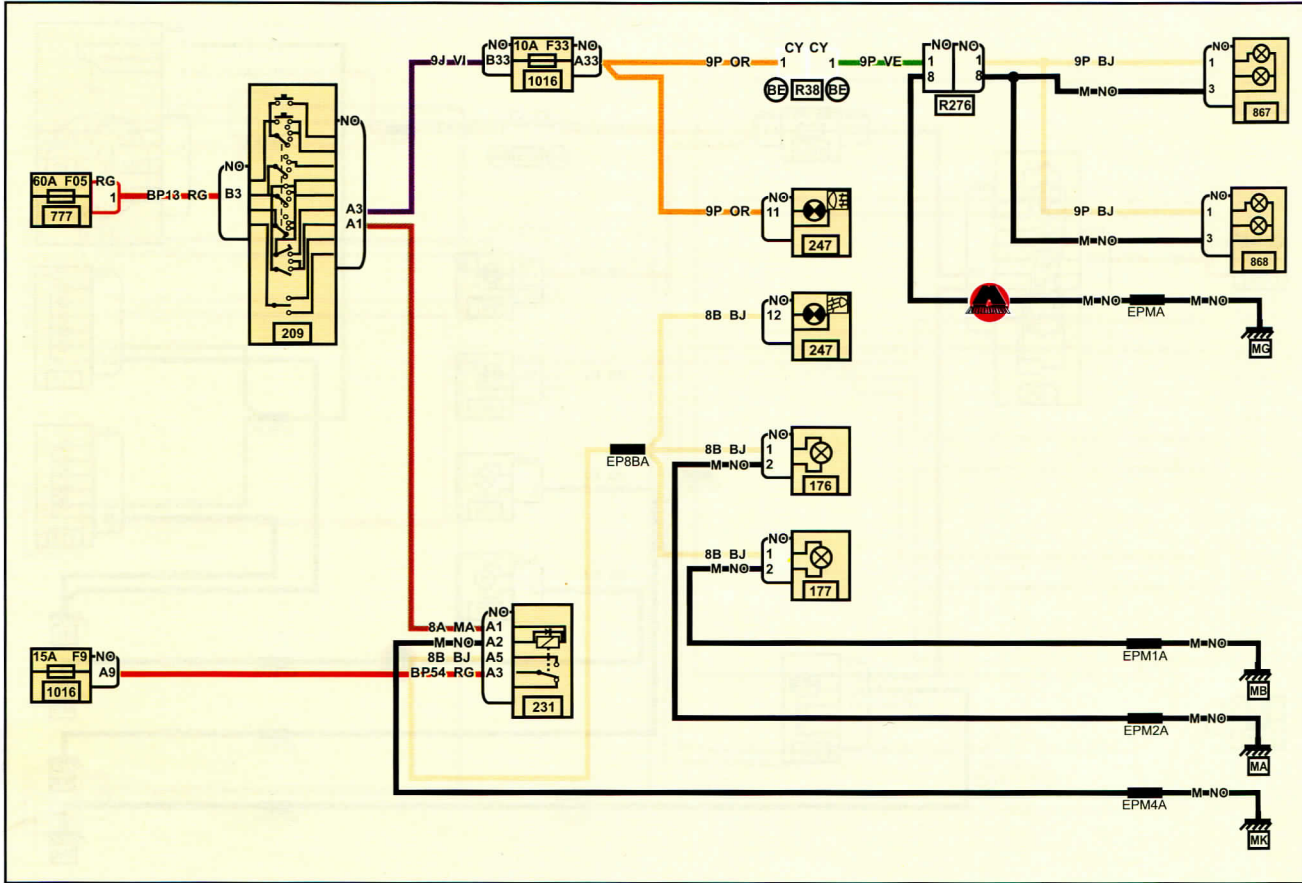

BA Белый
JA Желтый

RG Красный
BE Голубой

MA Коричневый
SA Розовый

BJ Бежевый
NO Черный

VE Зеленый
OR Оранжевый

VI Фиолетовый
GR Серый

CY Прозрачный или белый

ПЕРЕДНИЕ И ЗАДНИЕ ПРОТИВОТУМАННЫЕ ФАРЫ TRAFIC_PRIMASTAR (ВАРИАНТ 3)

ПЕРЕДНИЕ И ЗАДНИЕ ПРОТИВОТУМАННЫЕ ФАРЫ TRAFIC_PRIMASTAR (ВАРИАНТ 4)

BA Белый	RG Красный	MA Коричневый	BJ Бежевый	VE Зеленый	VI Фиолетовый	CY Прозрачный или белый
JA Желтый	BE Голубой	SA Розовый	NO Черный	OR Оранжевый	GR Серый	

ПЕРЕДНИЕ И ЗАДНИЕ ПРОТИВОТУМАННЫЕ ФАРЫ TRAFIC_PRIMASTAR (ВАРИАНТ 5)

ПЕРЕДНИЕ И ЗАДНИЕ СТЕКЛОЧИСТИТЕЛИ И ОМЫВАТЕЛИ TRAFIC_PRIMASTAR (ВАРИАНТ 1)

- 1
- 2
- 3
- 4
- 5
- 6
- 7
- 8
- 9
- 10
- 11
- 12
- 13
- 14
- 15
- 16
- 17
- 18
- 19
- 20
- 21
- 22