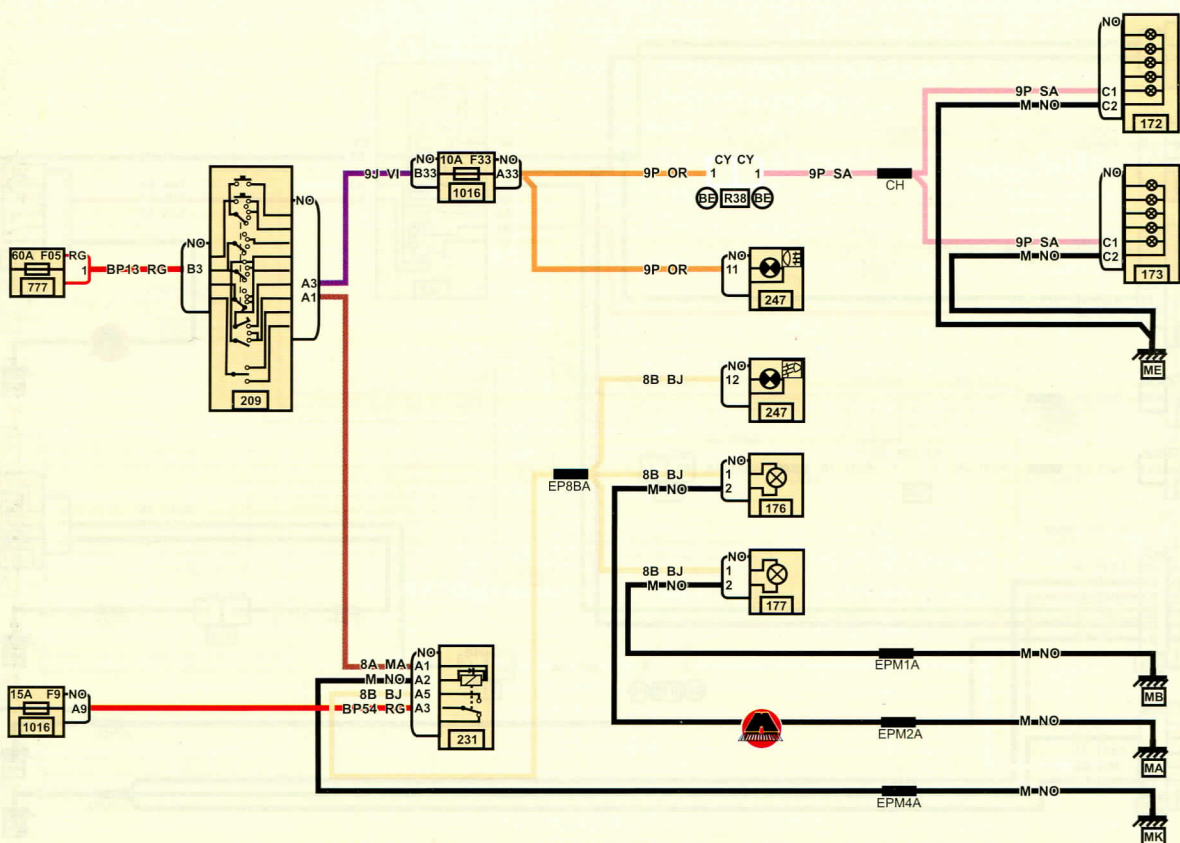

BA Белый
JA Желтый

RG Красный
BE Голубой

MA Коричневый
SA Розовый

BJ Бежевый
NO Черный

VE Зеленый
OR Оранжевый

VI Фиолетовый
GR Серый

CY Прозрачный или белый

ПЕРЕДНИЕ И ЗАДНИЕ ПРОТИВОТУМАННЫЕ ФАРЫ TRAFIC_PRIMASTAR (ВАРИАНТ 3)

ПЕРЕДНИЕ И ЗАДНИЕ ПРОТИВОТУМАННЫЕ ФАРЫ TRAFIC_PRIMASTAR (ВАРИАНТ 4)

BA Белый	RG Красный	MA Коричневый	BJ Бежевый	VE Зеленый	VI Фиолетовый	CY Прозрачный или белый
JA Желтый	BE Голубой	SA Розовый	NO Черный	OR Оранжевый	GR Серый	

ПЕРЕДНИЕ И ЗАДНИЕ ПРОТИВОТУМАННЫЕ ФАРЫ TRAFIC_PRIMASTAR (ВАРИАНТ 5)

ПЕРЕДНИЕ И ЗАДНИЕ СТЕКЛОЧИСТИТЕЛИ И ОМЫВАТЕЛИ TRAFIC_PRIMASTAR (ВАРИАНТ 1)

- 1
- 2
- 3
- 4
- 5
- 6
- 7
- 8
- 9
- 10
- 11
- 12
- 13
- 14
- 15
- 16
- 17
- 18
- 19
- 20
- 21
- 22