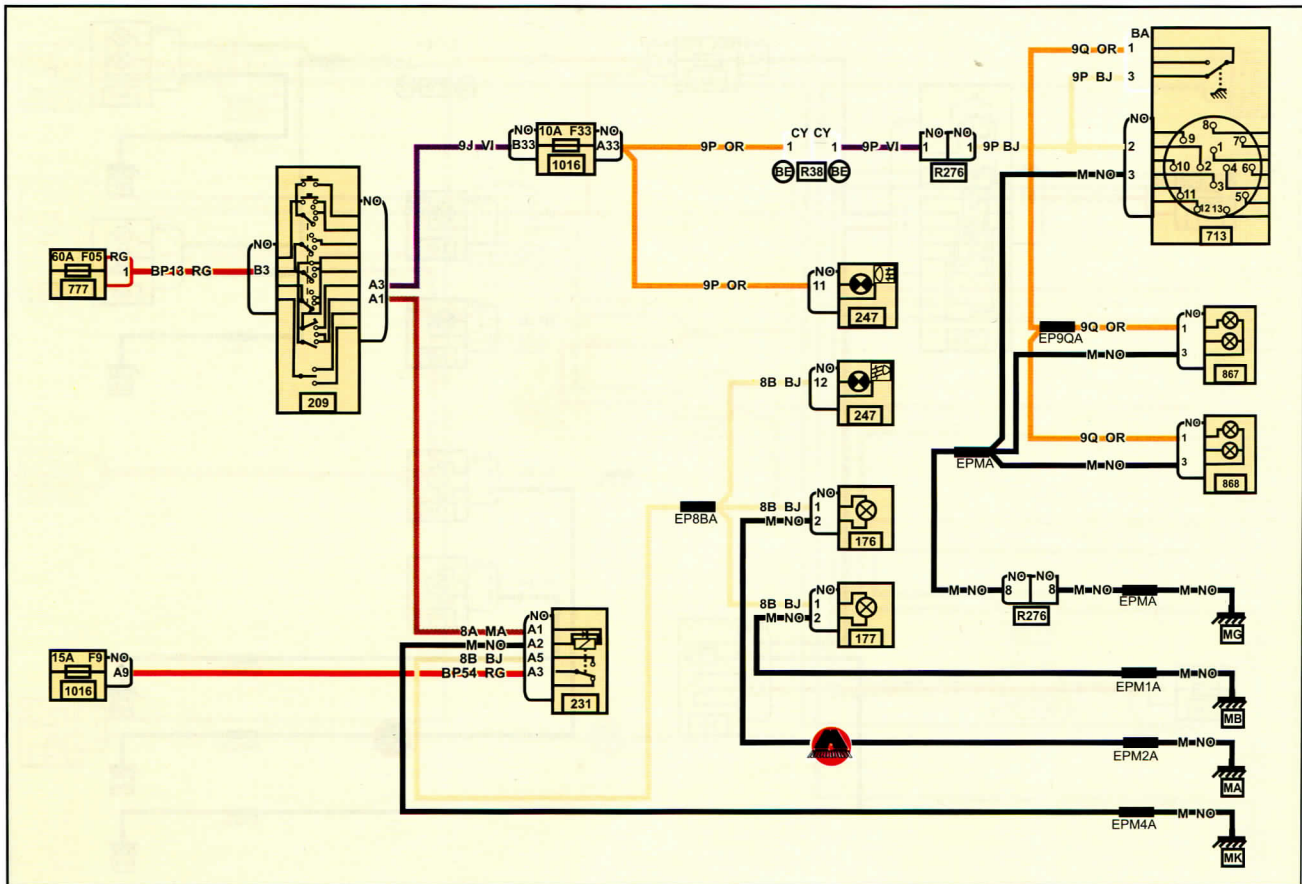

BA Белый
JA Желтый

RG Красный
BE Голубой

MA Коричневый
SA Розовый

BJ Бежевый
NO Черный

VE Зеленый
OR Оранжевый

VI Фиолетовый
GR Серый

CY Прозрачный или белый

ПЕРЕДНИЕ И ЗАДНИЕ ПРОТИВОТУМАННЫЕ ФАРЫ TRAFIC_PRIMASTAR (ВАРИАНТ 3)

ПЕРЕДНИЕ И ЗАДНИЕ ПРОТИВОТУМАННЫЕ ФАРЫ TRAFIC_PRIMASTAR (ВАРИАНТ 4)

BA Белый	RG Красный	MA Коричневый	BJ Бежевый	VE Зеленый	VI Фиолетовый	CY Прозрачный или белый
JA Желтый	BE Голубой	SA Розовый	NO Черный	OR Оранжевый	GR Серый	

ПЕРЕДНИЕ И ЗАДНИЕ ПРОТИВОТУМАННЫЕ ФАРЫ TRAFIC_PRIMASTAR (ВАРИАНТ 5)

ПЕРЕДНИЕ И ЗАДНИЕ СТЕКЛОЧИСТИТЕЛИ И ОМЫВАТЕЛИ TRAFIC_PRIMASTAR (ВАРИАНТ 1)

- 1
- 2
- 3
- 4
- 5
- 6
- 7
- 8
- 9
- 10
- 11
- 12
- 13
- 14
- 15
- 16
- 17
- 18
- 19
- 20
- 21
- 22