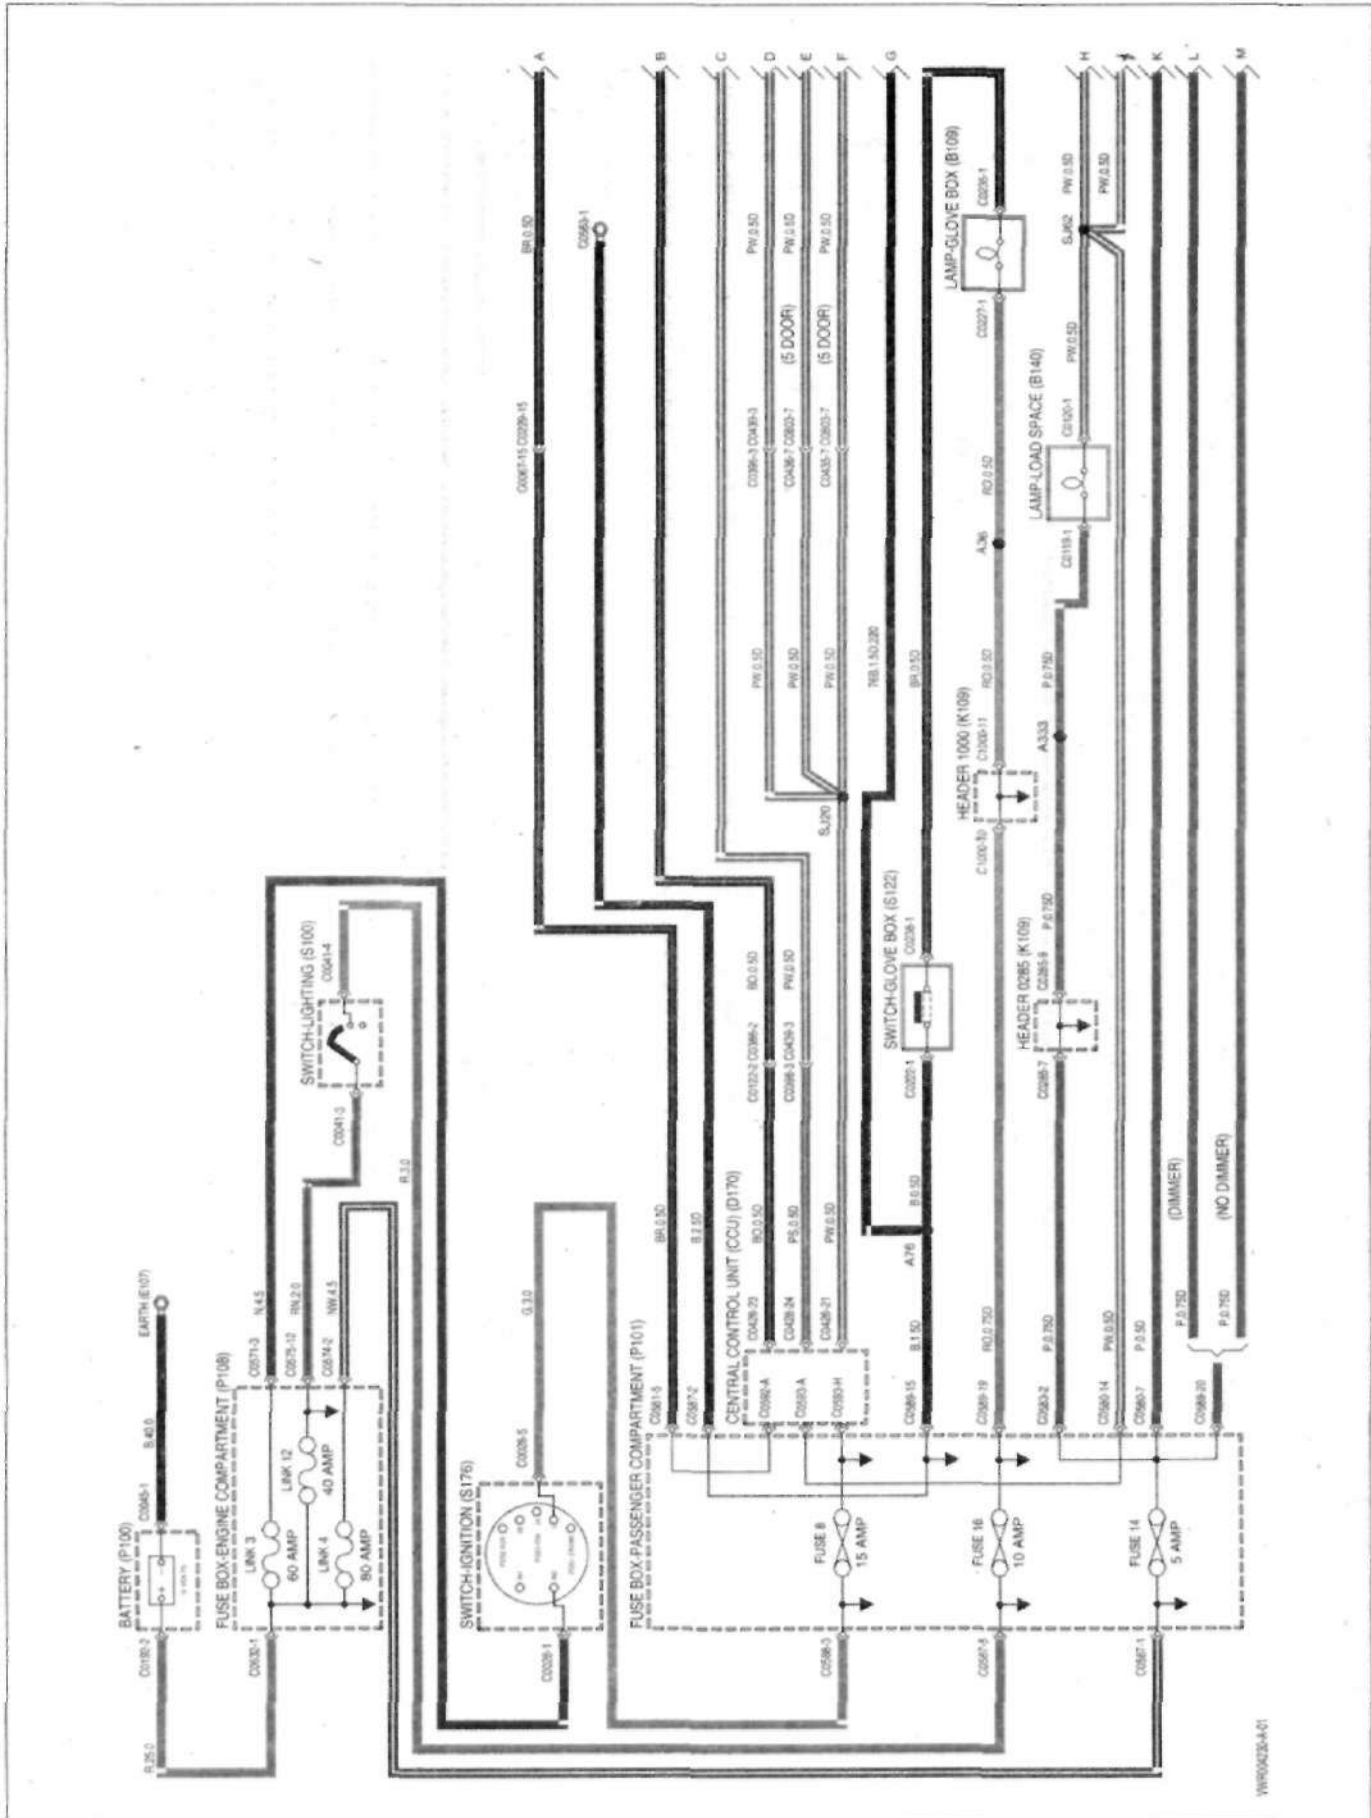

Фары головного света

1W9023A-01